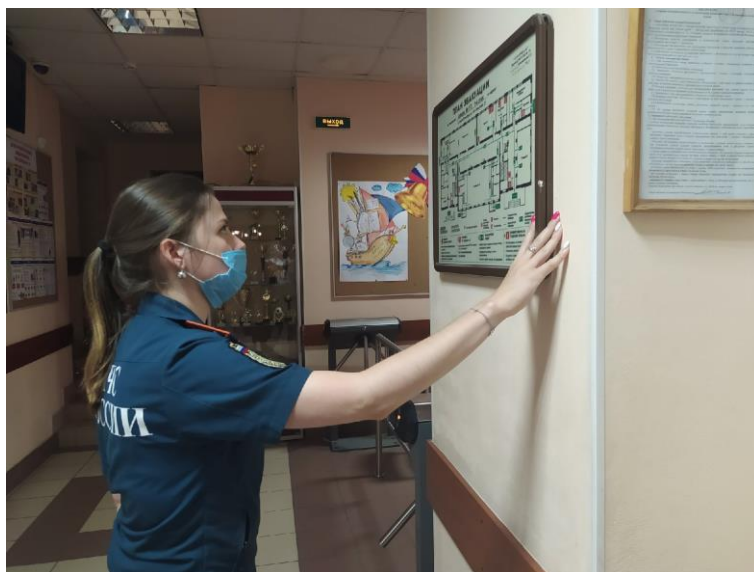

В Центральном районе продолжается приёмка образовательных учреждений к новому учебному году

Только совсем недавно начались долгожданные школьные каникулы, однако сотрудники МЧС уже сейчас проводят работу по приемке образовательных учреждений к новому учебному году. Ведь безопасность школьников является одной из приоритетных задач сотрудников чрезвычайного ведомства.

В ходе проверок особое внимание уделяется соблюдению противопожарного режима на объектах, работоспособности и исправности оборудования систем противопожарной защиты, состоянию путей эвакуации, наличию первичных средств пожаротушения, а также проверке знаний и действий персонала при эвакуации людей в случае возникновения пожара.

С сотрудниками и руководителями учреждений проводится подробный инструктаж о мерах пожарной безопасности, в ходе которого подробно разъясняются порядок действий при возгорании и алгоритм использования первичных средств пожаротушения.

На все возникающие у работников образовательных учреждений вопросы касательно соблюдения противопожарного режима сотрудники МЧС непременно дают развернутые ответы.